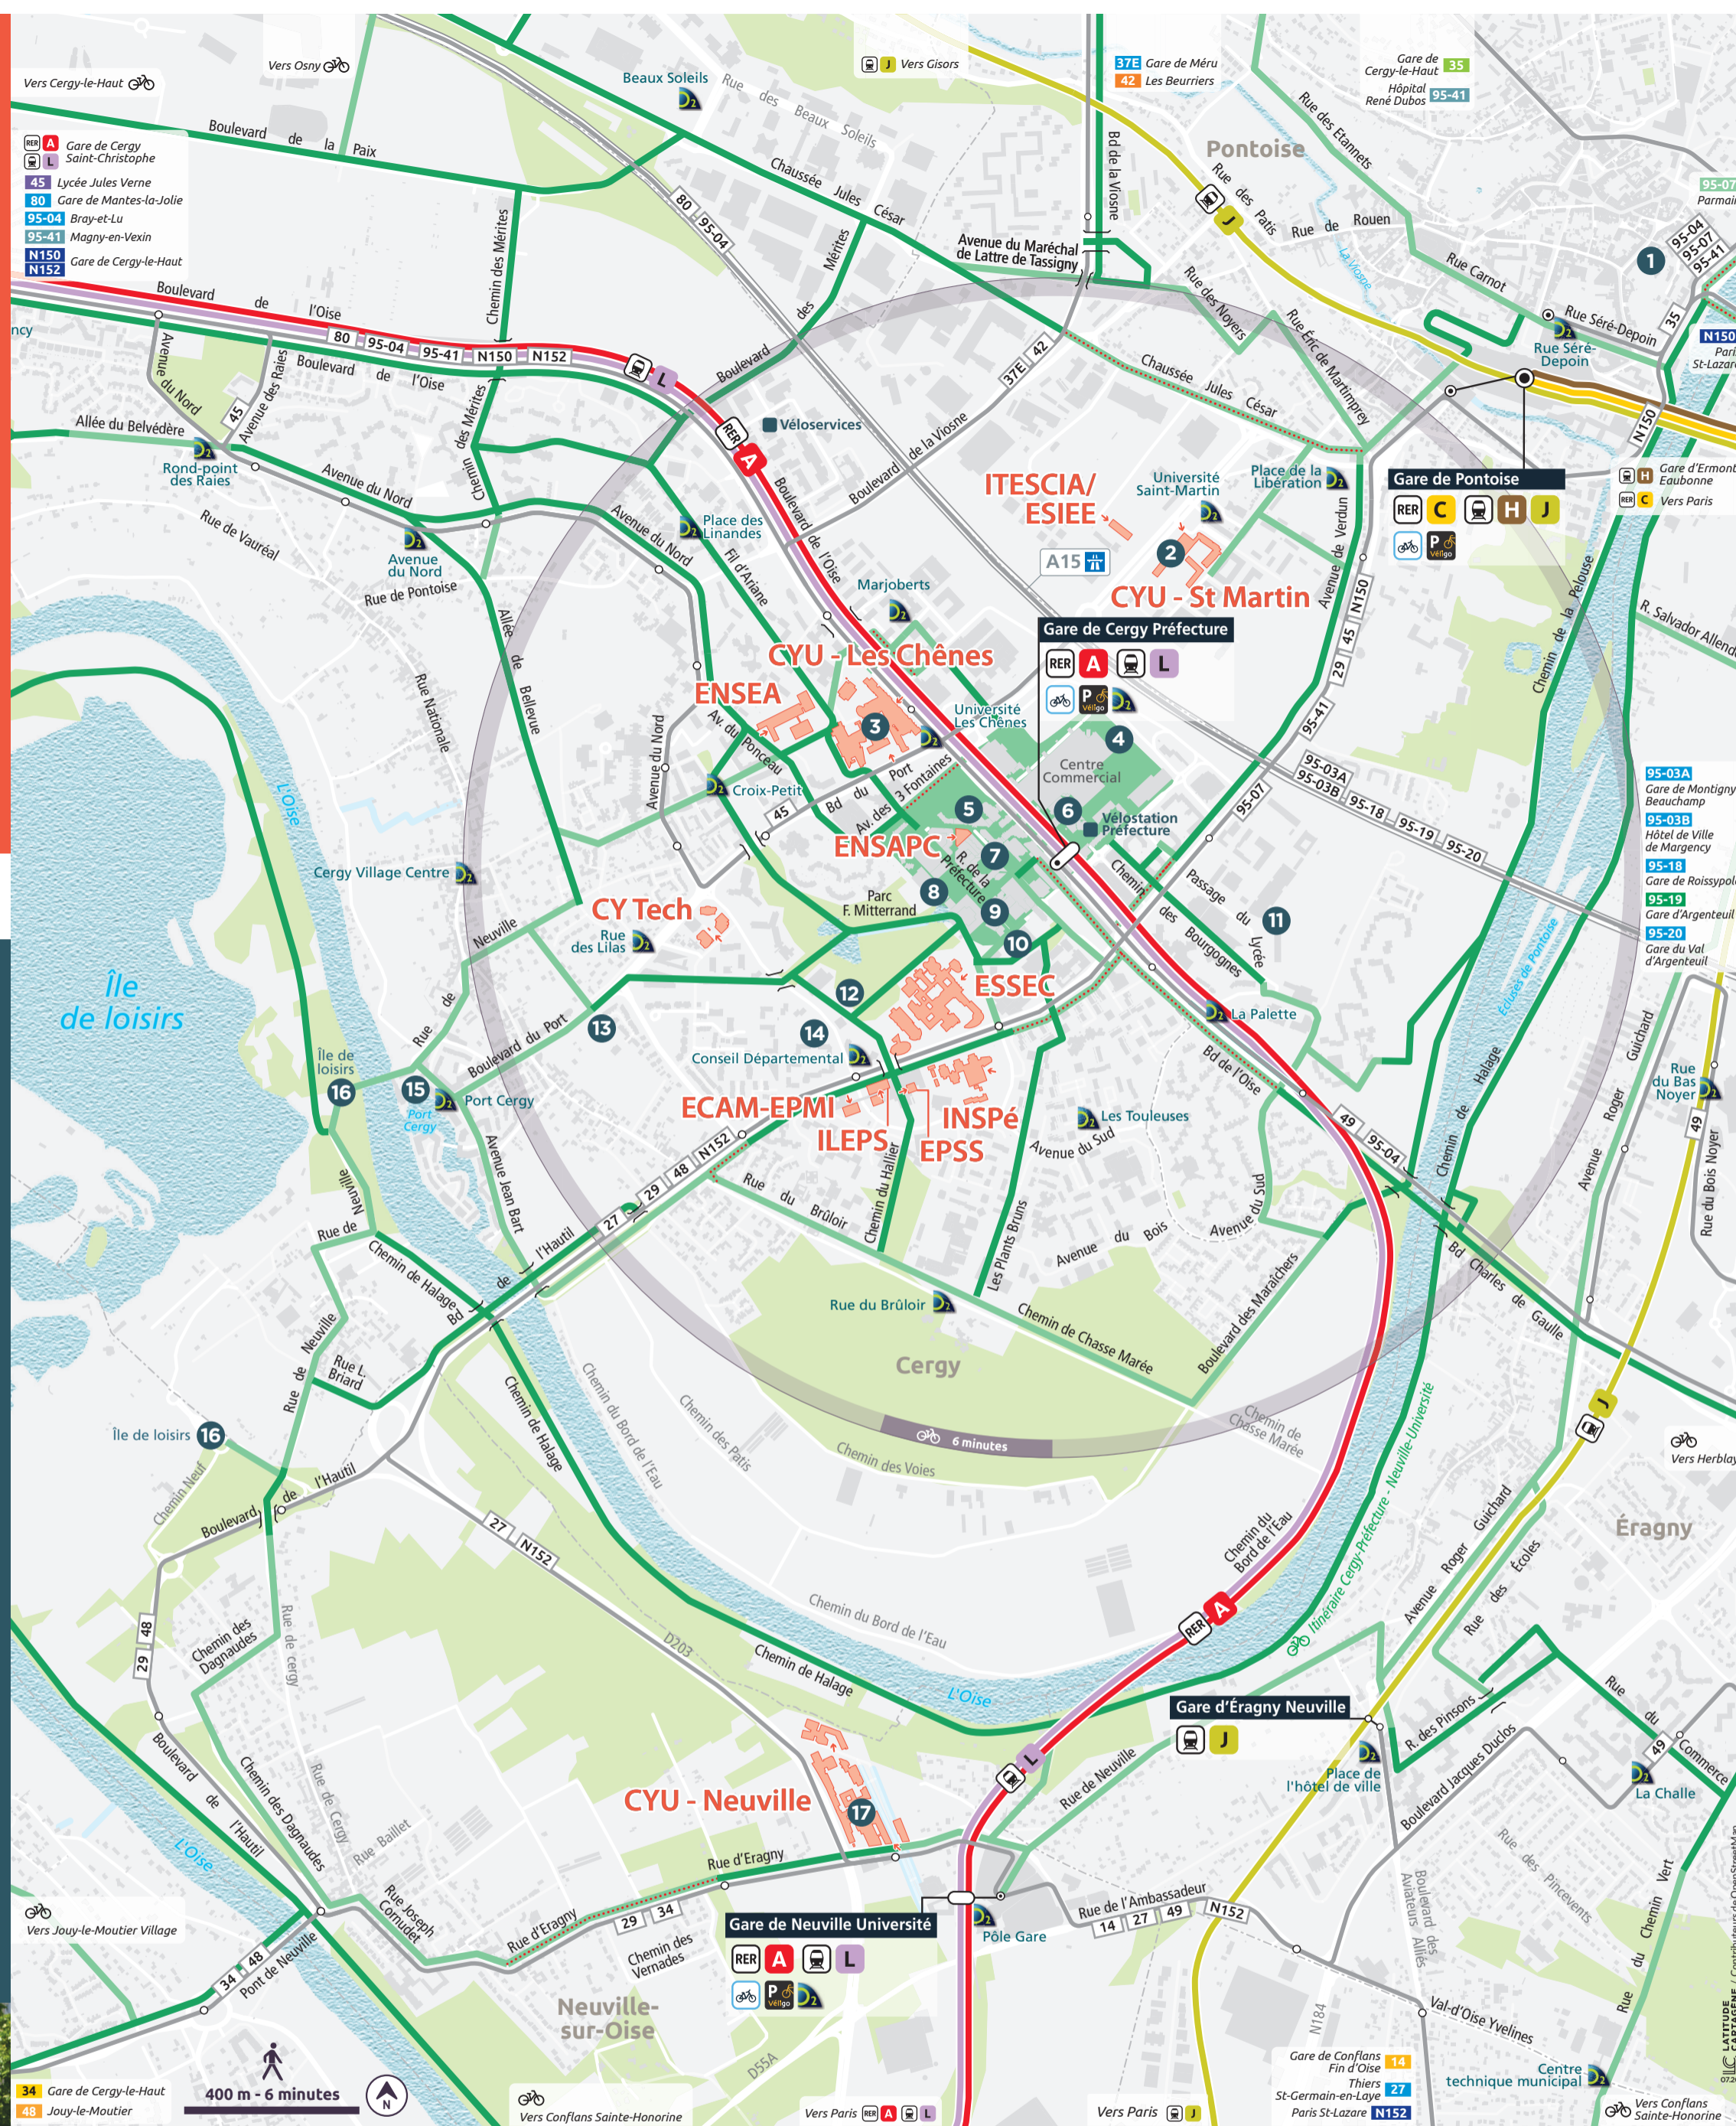

La carte CY Campus est un indispensable pour vous déplacer facilement et de manière durable sur le campus international de Cergy-Pontoise !

Au recto, vous trouverez comment circuler entre les différents sites de CY Campus, tout en repérant les lieux essentiels de la vie étudiante.

Au verso, vous découvrirez les itinéraires cyclables qui entourent le Campus et des idées pour explorer le territoire !

The CY Campus map is a must to get around easily and sustainably on the international campus of Cergy-Pontoise!

On the front, you will find out how to navigate between the different CY Campus sites, as well as the essential places of student life.

On the back, you will discover cycling routes and tips for discovering the surroundings !

CY CAMPUS
LE CAMPUS INTERNATIONAL DE CERGY-PONTOISE
FORMER • INNOVER • VIVRE