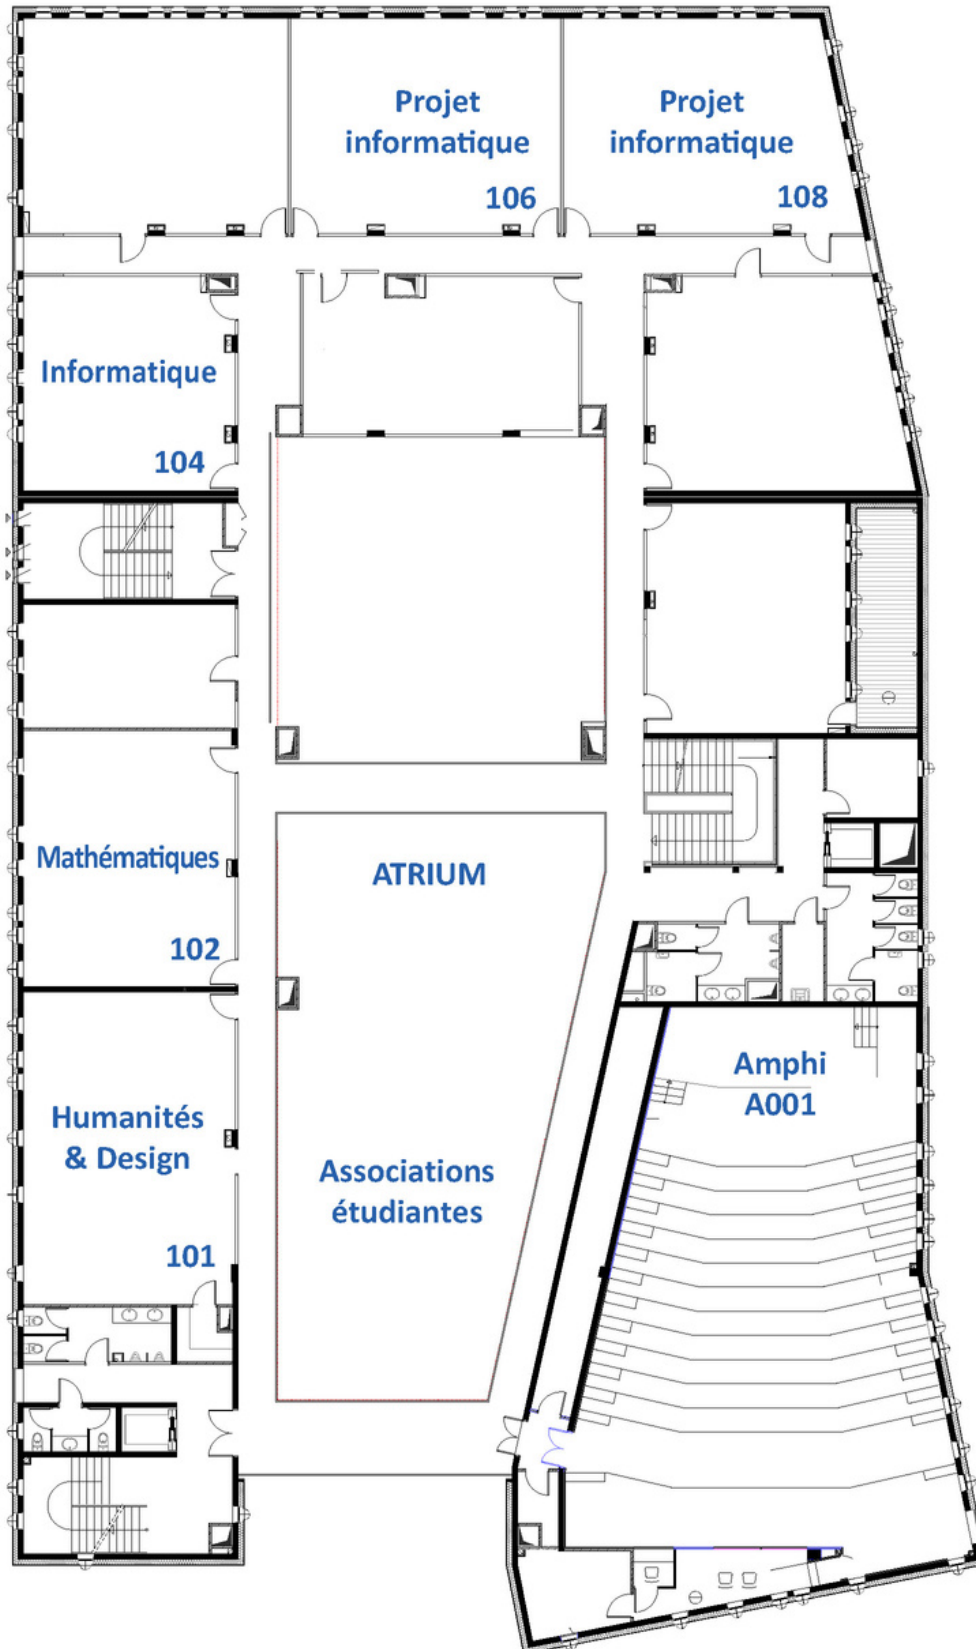

PLAN DE CY TECH